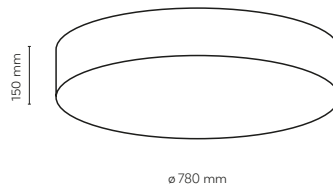

1086 / RONDO

4 x E27 / 230V / max 15W / LED
AB / 9215 / 9217 / 9535

DEDICATED BULB
E27: 18226

1581 / RONDO

4 x E27 / 230V / max 15W / LED
AB / 8469 / 8479 / 9536

DEDICATED BULB
E27: 18226

2443 / RONDO

6 x E27 / 230V / max 15W / LED
AB / 8993 / 8919 / 9537