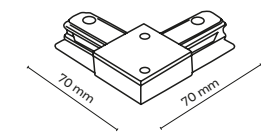

one track connectors