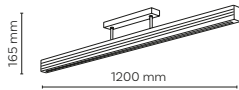

LED / 17W / 1700 lm / 3000K

11652 11654

11651 / VIGA WOOD

LED / 14 W / 1400 lm / 3000K

11651 11653

11691 / VIGA WOOD

LED / 14W / 1400 lm / 3000K

11691 11692