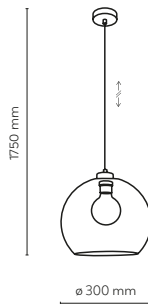

6 x E27 / 230V / max 15W / LED
 KL / 7658, 7753, 7750

DEDICATED BULB
 E27: 18014

2064 / CUBUS

4135 / CUBUS

1 x E27 / 230V / max 15W / LED
 KL / 7376 / 7375 / 7381

DEDICATED BULB
 E27: 18012

2064 / CUBUS

1 x E27 / 230V / max 15W / LED
 KL / 7178 / 7360 / 7429