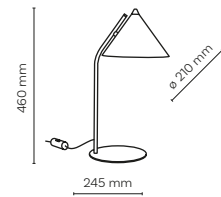

11474 / CONO

1 x E27 / 230V / max 15W / LED

DEDICATED BULB
E27: 18012

11474 10041

16210 / CONO

16210 / CONO

1 x E27 / 230V / max 15W / LED

DEDICATED BULB
E27: 18012