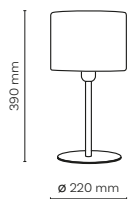

5552 / JUTA

1 x E27 / 230V / max 15W / LED
AB / 9852

DEDICATED BULB
E27: 18012