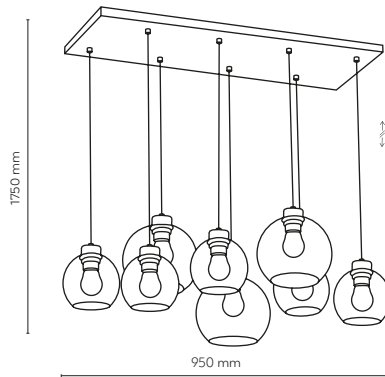

DEDICATED BULB
 E27: 18015

2834 / CUBUS

2164 / CUBUS

6 x E27 / 230V / max 15W / LED
 KL / 7376, 7374, 7375, 7379, 7378, 7377

DEDICATED BULB
 E27: 18012 

2834 / CUBUS

8 x E27 / 230V / max 15W / LED
 KL / 7376, 7374, 7375, 7379, 7378, 7377