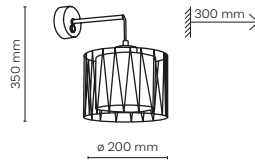

5890 / HARMONY NATURE

1 x E27 / 230V / max 15W / LED
AB / 9011

DEDICATED BULB
E27: 18015

4562 / HARMONY NATURE

5950 / HARMONY NATURE

1 x E27 / 230V / max 15W / LED
AB / 9010

DEDICATED BULB
E27: 18012

5889 / HARMONY NATURE