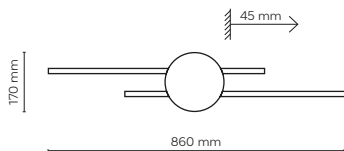

1369 / JAVA

1369 / JAVA

LED / 32W / 830 lm / 3000K