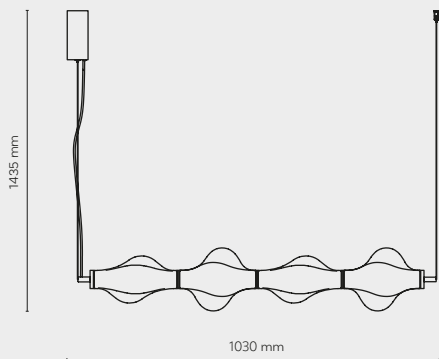

18217 / ELVA

LED / 30W / 3642 lm / 3000K