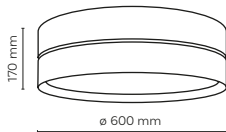

11599 / CALMA

4 x E27 / 230V / max 15W / LED

AB / 7956

DEDICATED BULB
E27: 18226

11598 / CALMA

4 x E27 / 230V / max 15W / LED

AB / 7952

DEDICATED BULB
E27: 18226