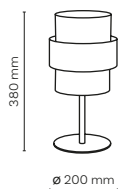

3 x E27 / 230V / max 15W / LED
AB / 9506 / 9507

DEDICATED BULB
E27: 18014

5981 6018

5894 / CALISTO

5893 / CALISTO

5956 / CALISTO

5893 / CALISTO

1 x E27 / 230V / max 15W / LED
AB / 9507 / 9506