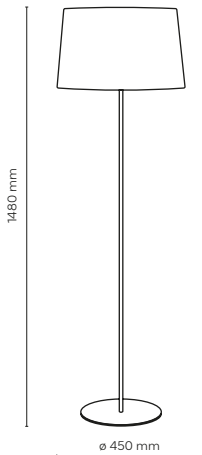

- **16180 / MAJA**
- 1 x E27 / 230V / max 15W / LED
  AB / 7947
- DEDICATED BULB
  E27: 18014