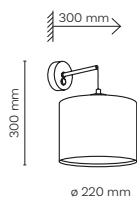

6858 / JUTA

1 x E27 / 230V / max 15W / LED
AB / 9852

DEDICATED BULB
E27: 18012