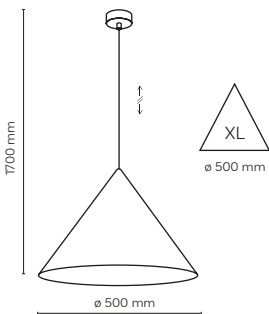

11419 / CONO

1 x E27 / 230V / max 15W / LED

DEDICATED BULB
E27: 18226

- 11419
- 10621
- 11385
- 11415
- 10038
- 10065

11417 / CONO

1 x E27 / 230V / max 15W / LED

DEDICATED BULB
E27: 18012

- 11417
- 10619
- 11383
- 11413
- 10073
- 10076

11418 / CONO

1 x E27 / 230V / max 15W / LED

DEDICATED BULB
E27: 18226

- 11418
- 10620
- 11384
- 11414
- 10037
- 6632

11420 / CONO

1 x E27 / 230V / max 15W / LED

DEDICATED BULB
E27: 18226

- 11420
- 10622
- 11386
- 11416
- 10062
- 10089