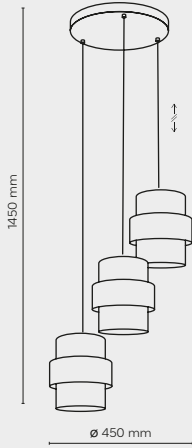

3 x E27 / 230V / max 15W / LED
AB / 9009

DEDICATED BULB
E27: 18014

5402

5401 / CALISTO

1 x E27 / 230V / max 15W / LED
AB / 9401

DEDICATED BULB
E27: 18014

5401

6098 / CALISTO