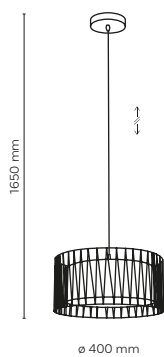

4562 / HARMONY NATURE

1 x E27 / 230V / max 15W / LED
AB / 9013

DEDICATED BULB
E27: 18014