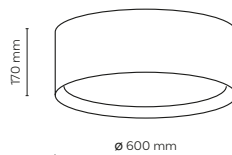

6584 / JUTA

4 x E27 / 230V / max 15W / LED
AB / 9424

DEDICATED BULB
E27:18226

TK LIGHTING / JUTA