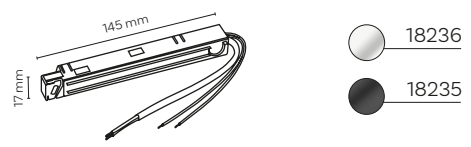

power connection