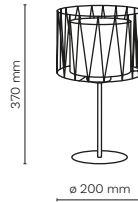

5890 / HARMONY NATURE

1 x E27 / 230V / max 15W / LED
AB / 9011

DEDICATED BULB
E27: 18015

4562 / HARMONY NATURE

5950 / HARMONY NATURE

1 x E27 / 230V / max 15W / LED
AB / 9010

DEDICATED BULB
E27: 18012

5889 / HARMONY NATURE