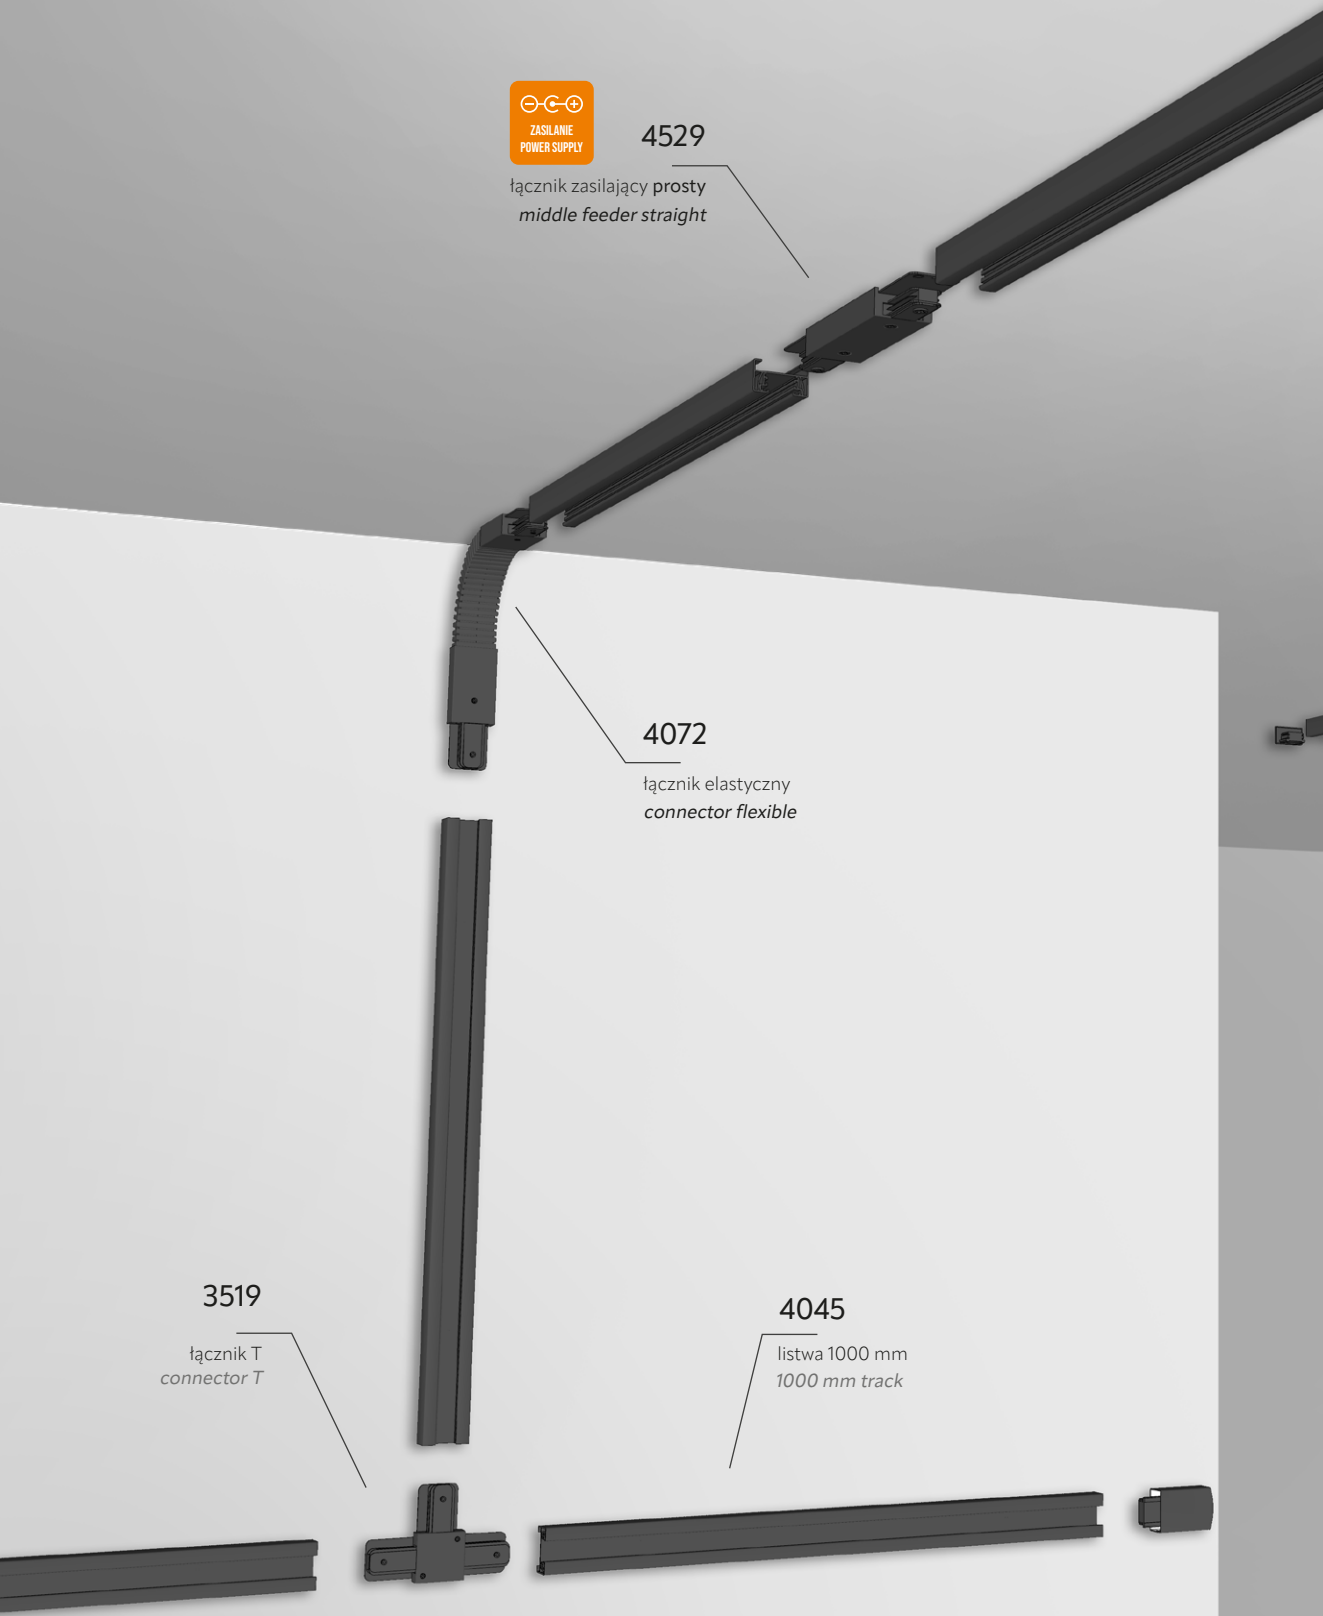

4529

łącnik zasilający prosty
middle feeder straight

4072

łącnik elastyczny
connector flexible

3519

łącnik T
connector T

4045

listwa 1000 mm
1000 mm track