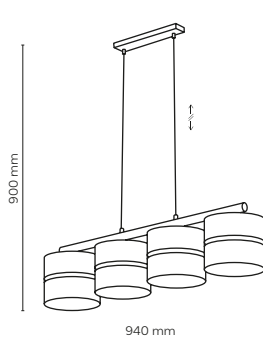

6576 / LINOBIANCO

4 x E27 / 230V / max 15W / LED
AB / 9074

DEDICATED BULB
E27: 18012