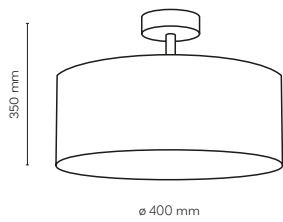

4246 / RONDO

4243 / RONDO

4 x E27 / 230V / max 15W / LED

AB / 8987 / 8991 / 9645

DEDICATED BULB
E27: 18226

4243 4246 6247