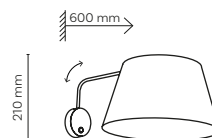

11318 / FORMO

1 x E27 / 230V / max 15W / LED

AB / 7974 / 7975

DEDICATED BULB
E27: 18015

● 11318 ● 11317

11343 / FORMO

1 x E27 / 230V / max 15W / LED

AB / 7969 / 7948