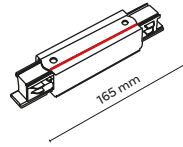

three track
connectors

- 4531

- 4532

- 3608

- 3609