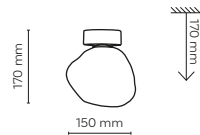

11104 / LAVA

1 x G9 / 230V / max 8W / LED
KL / 7982

DEDICATED BULB
G9: 3131