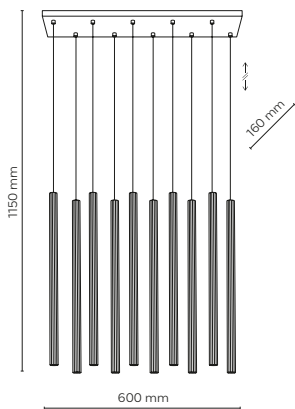

11493 / FERRO

11421 / FERRO

11424 / FERRO

11425 / FERRO

11492 / FERRO

10 x G9 / 230V / max 8W / LED

DEDICATED BULB G9: 18121

11489 / FERRO