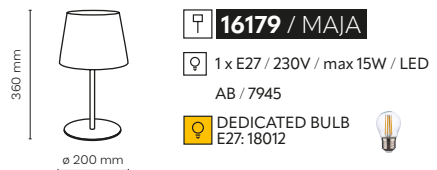

- **16179 / MAJA**
- 1 x E27 / 230V / max 15W / LED
  AB / 7945
- DEDICATED BULB
  E27: 18012