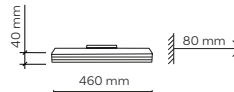

11689 / VIGA WOOD

LED / 9W / 988 lm / 3000K

11689 11690