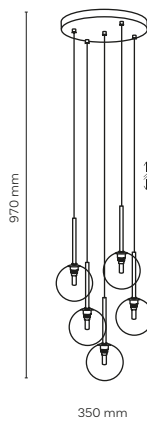

5941 / NILOS

1 x G9 / 230V / max 8W / LED
KL / 7525

DEDICATED BULB
G9: 3131

5942 / NILOS

3 x G9 / 230V / max 8W / LED
KL / 7525

DEDICATED BULB
G9: 3131

5943 / NILOS

5 x G9 / 230V / max 8W / LED
KL / 7525