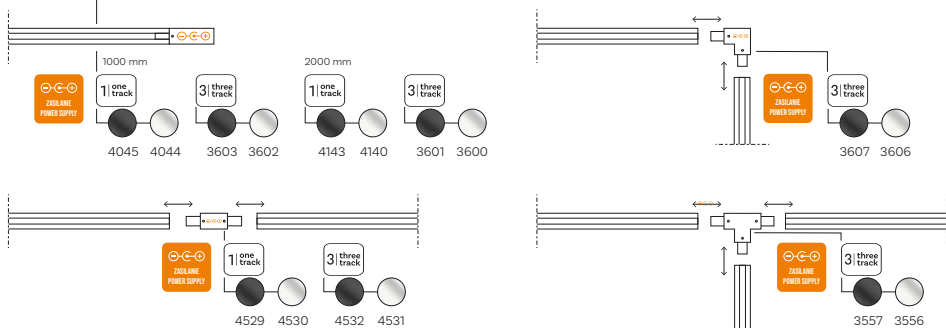

4070

łącznik L
connector L

4143

listwa 2000 mm
2000 mm track

4068

łącznik prosty
connector straight

Elementy zasilające w systemach szynowych / Power supply elements in rail systems

Listwa z zasilaniem długości 1000 mm lub 2000 mm / Power strip 1000 mm or 2000 mm long