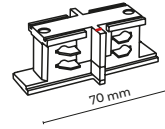

three track
connectors

- 4531

- 4532

- 3608

- 3609