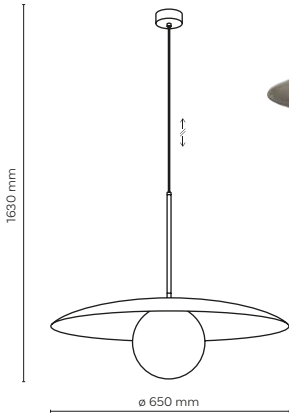

10910 / SLATE

10637 / SLATE

10910 / SLATE

10911 / SLATE

11347 / SLATE

10637 / SLATE

10910 / SLATE

1 x E27 / 230V / max 15W / LED