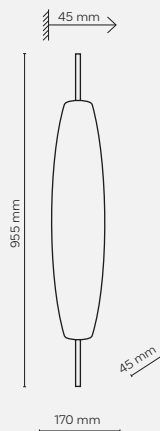

11434 / MAREVA

LED / max 18W / 650 lm / 3000K