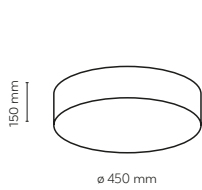

4 x E27 / 230V / max 15W / LED

AB / 8986 / 8990 / 9646

DEDICATED BULB
E27: 18226

4242

4245

6248

1581 / RONDO

4409 / RONDO