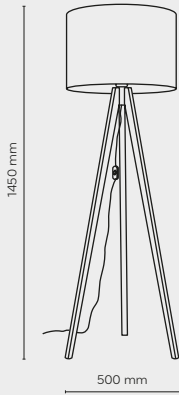

1 x E27 / 230V / max 15W / LED

AB / 7996 / 7995

DEDICATED BULB
E27: 18014

16008 / GRAND

AB 9649

AB 9663

AB 9664

 **16007 / GRAND**