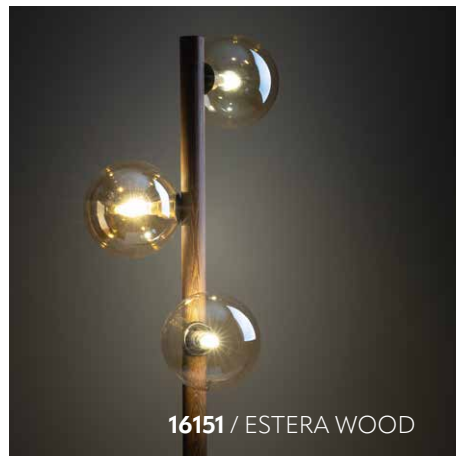

DEDICATED BULB
G9: 3131

16151 / ESTERA WOOD

16151 / ESTERA WOOD

3 x G9 / 230V / max 8W / LED
KL / 7511

DEDICATED BULB
G9: 3131

16151 / ESTERA WOOD

11097 / ESTERA WOOD

11095 / ESTERA WOOD