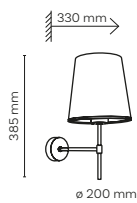

11166 / ELIZABETH SABIA

1 x E27 / 230V / max 15W / LED

AB / 7720

DEDICATED BULB
E27: 18012