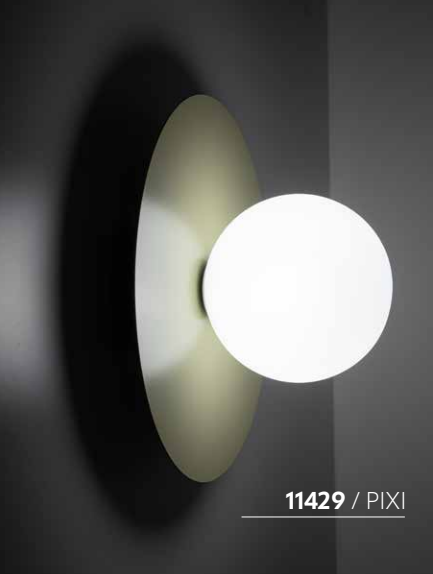

11429 / PIXI