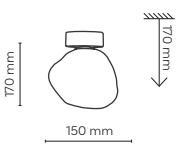

11034 / LAVA
1 x G9 / 230V / max 8W / LED
KL / 7982
DEDICATED BULB
G9: 3131