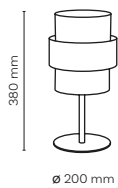

5404 / CALISTO

1 x E27 / 230V / max 15W / LED
AB / 9401

DEDICATED BULB
E27: 18014