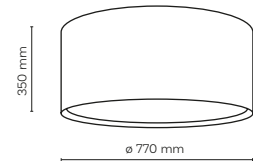

11699 / LARGO

6 x E27 / 230V / max 15W / LED
AB / 7682 / 7681 / 7680

DEDICATED BULB
E27: 18226