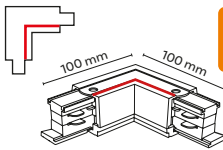

one track
slim adapter

- 11030
- 11031

three track
connectors

- 4531

- 4532

- 3608

- 3609

- 11607

- 11608

- 11613

- 11614

- 3556

- 3557

- 3606

- 3607

- 11611

- 11612

- 11609

- 11610

- 3604

- 3605