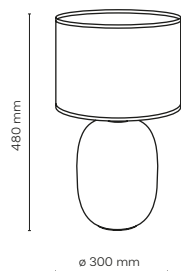

16182 / MELODY

1 x E27 / 230V / max 15W / LED

AB / 7993 / 9901

DEDICATED BULB
E27: 18014

16182 16183