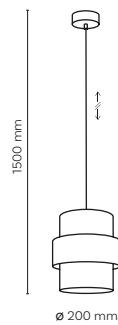

5401 / CALISTO

1 x E27 / 230V / max 15W / LED
AB / 9401

DEDICATED BULB
E27: 18014

5401