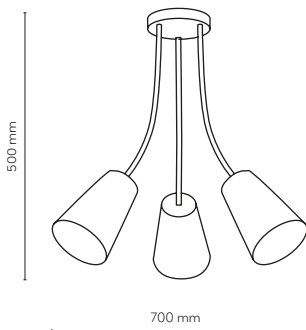

2106 / WIRE COLOUR

2107 / WIRE COLOUR

2106 / WIRE COLOUR

3 x E27 / 230V / max 15W / LED
AB / 8699

DEDICATED BULB
E27: 18014

2107 / WIRE COLOUR

5 x E27 / 230V / max 15W / LED
AB / 8700

DEDICATED BULB
E27: 18014