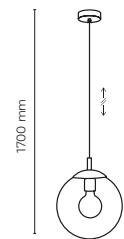

5669 / ESME

1 x E27 / 230V / max 15W / LED
KL / 7049

DEDICATED BULB
E27: 18012

ø 300 mm

5670 / ESME

1 x E27 / 230V / max 15W / LED
KL / 7051

DEDICATED BULB
E27: 18226

ø 350 mm