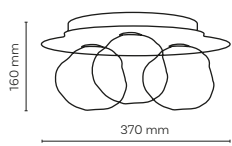

11453 / LAVA
3 x G9 / 230V / max 8W / LED
KL / 7982
DEDICATED BULB
G9: 3131