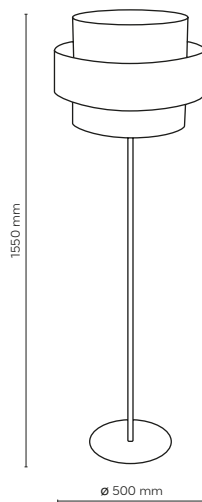

5405 / CALISTO

1 x E27 / 230V / max 15W / LED

AB / 9009

DEDICATED BULB
E27-18015

5405