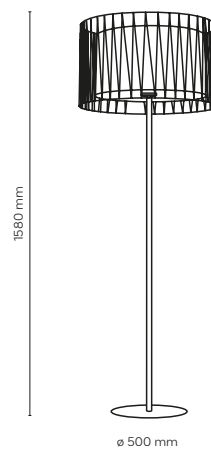

DEDICATED BULB
E27: 18226

4557 / HARMONY NATURE

4562 / HARMONY NATURE

1 x E27 / 230V / max 15W / LED
AB / 9013

DEDICATED BULB
E27: 18014

4557 / HARMONY NATURE

3 x E27 / 230V / max 15W / LED
AB / 9011

DEDICATED BULB
E27: 18014