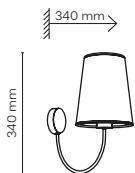

5775 / ECO

4 x E27 / 230V / max 15W / LED
AB / 9714

DEDICATED BULB
E27: 18226

5774 / ECO

4 x E27 / 230V / max 15W / LED
AB / 9713

DEDICATED BULB
E27: 18226

11072 / CANDI

11071 / CANDI