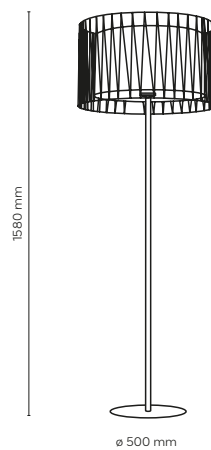

11460 / HARMONY SABIA

☉ 1 x E27 / 230V / max 15W / LED
AB / 7676

☉ DEDICATED BULB
E27: 18014

11461 / HARMONY SABIA

☉ 3 x E27 / 230V / max 15W / LED
AB / 7677

☉ DEDICATED BULB
E27: 18014

16199 / HARMONY SABIA

☉ 1 x E27 / 230V / max 15W / LED
AB / 7677

☉ DEDICATED BULB
E27: 18015