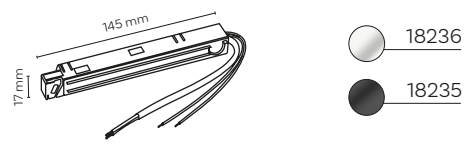

power connection