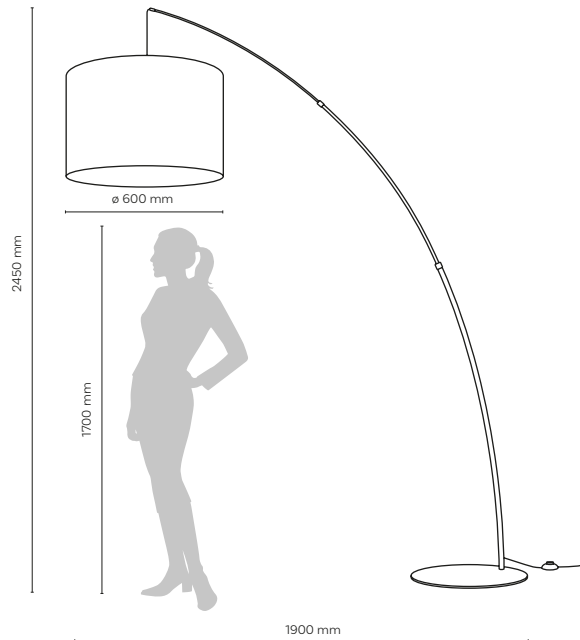

TK LIGHTING / MOBY