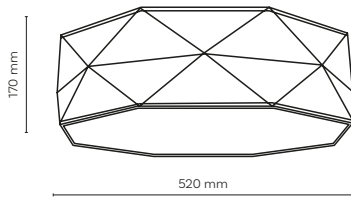

DEDICATED BULB
E27: 18226

6195 / KANTOOR

1567 / KANTOOR

 **1565 / KANTOOR**

 4 x E27 / 230V / max 15W / LED
AB / 8676 / 8678 / 9403

 DEDICATED BULB
E27: 18226

  
1565 1567 6195

NATURE