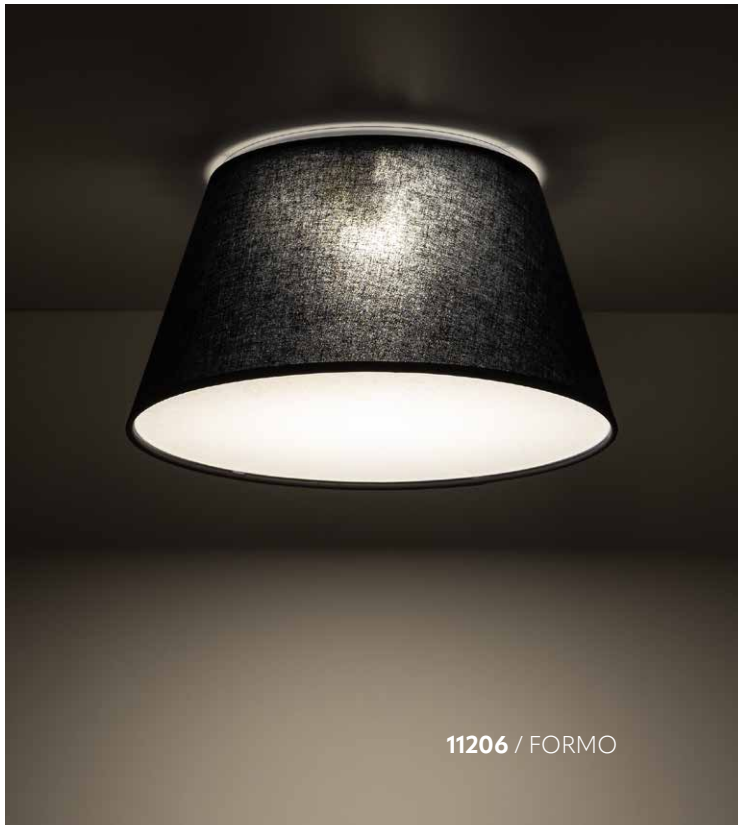

1 x E27 / 230V / max 15W / LED
AB / 8404 / 8407

DEDICATED BULB
E27: 18014

2920 2919

11075 / FORMO

11207 / FORMO

11076 / FORMO

11206 / FORMO

11206 / FORMO