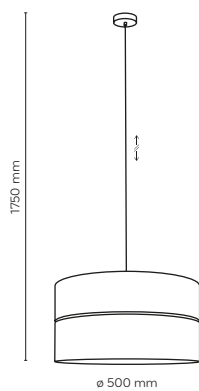

4346 / HILTON

1 x E27 / 230V / max 15W / LED
AB / 8999

DEDICATED BULB
E27: 18014