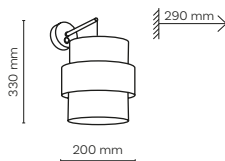

5956 / CALISTO

1 x E27 / 230V / max 15W / LED
AB / 9507 / 9506

DEDICATED BULB
E27: 18014