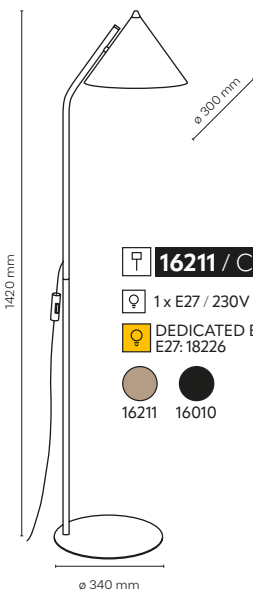

16211 / CONO

1 x E27 / 230V / max 15W / LED

DEDICATED BULB
E27: 18226

16211 16010