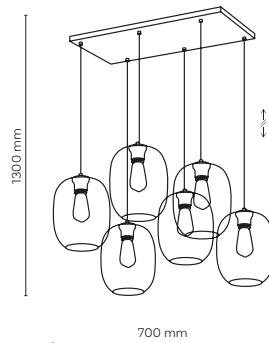

5974 / ELIO

5971 / ELIO

1 x E27 / 230V / max 15W / LED
 KL / 7753 / 7658 / 7750

DEDICATED BULB
 E27: 18014

5973 / ELIO

3 x E27 / 230V / max 15W / LED
 KL / 7750, 7658, 7753

DEDICATED BULB
 E27: 18014

5974 / ELIO