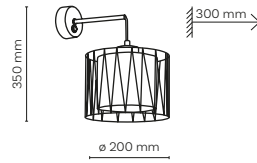

☉ 1 x E27 / 230V / max 15W / LED
AB / 7677

☉ DEDICATED BULB
E27: 18015

11461 / HARMONY SABIA

16199 / HARMONY SABIA

11462 / HARMONY SABIA

1 x E27 / 230V / max 15W / LED
AB / 7675

DEDICATED BULB
E27: 18012

16198 / HARMONY SABIA