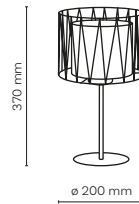

☉ 1 x E27 / 230V / max 15W / LED
AB / 7677

☉ DEDICATED BULB
E27: 18015

11461 / HARMONY SABIA

16199 / HARMONY SABIA

11462 / HARMONY SABIA

1 x E27 / 230V / max 15W / LED
AB / 7675

DEDICATED BULB
E27: 18012

16198 / HARMONY SABIA