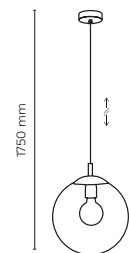

5669 / ESME

1 x E27 / 230V / max 15W / LED
KL / 7049

DEDICATED BULB
E27: 18012

ø 300 mm

5670 / ESME

1 x E27 / 230V / max 15W / LED
KL / 7051

DEDICATED BULB
E27: 18226

ø 350 mm