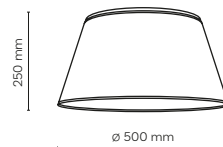

11207 / FORMO

4 x E27 / 230V / max 15W / LED
AB / 7732 / 7728

DEDICATED BULB
E27: 18012

11207 11075