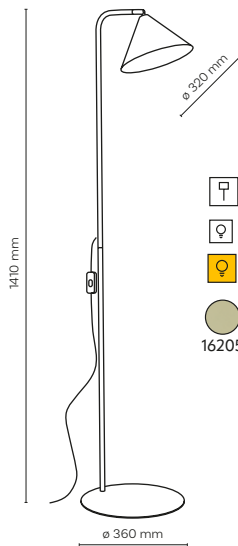

- **16205 / CONO**
- 1 x E14 / 230V / max 10W / LED
- DEDICATED BULB
  E14: 18200
- 16205
- 16204
- 16207
- 16206