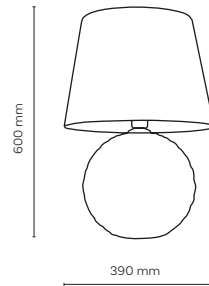

5903 / SANTANA

1 x E27 / 230V / max 15W / LED
AB / 9518

DEDICATED BULB
E27: 18014

5591 / SANTANA

1 x E27 / 230V / max 15W / LED
AB / 9533

DEDICATED BULB
E27: 18014

5591 / SANTANA

16182 / MELODY