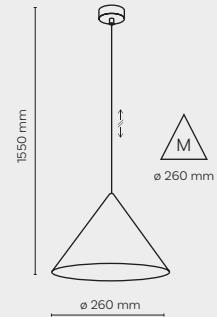

-  11419
-  10621
-  11385
-  11415
-  10038
-  10065

11417 / CONO

1 x E27 / 230V / max 15W / LED

DEDICATED BULB
E27: 18012

-  11417
-  10619
-  11383
-  11413
-  10073
-  10076

11418 / CONO

1 x E27 / 230V / max 15W / LED