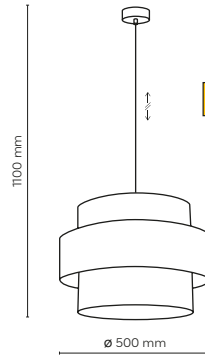

Q x 3

5099 / CALISTO

3 x E27 / 230V / max 15W / LED
AB / 9508 / 9509

DEDICATED BULB
E27: 18014

5099 5363