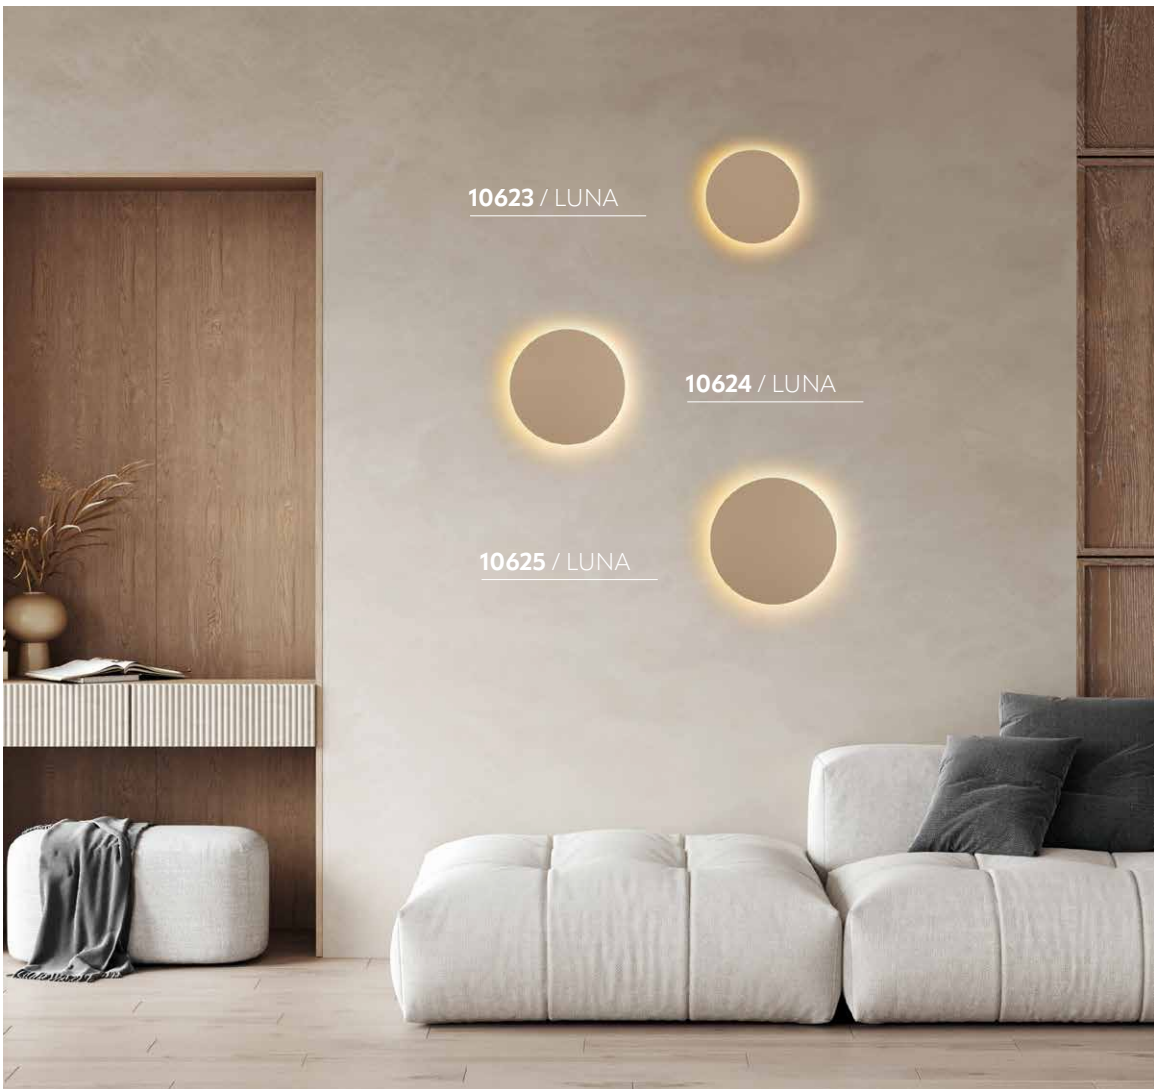

11349 / NAVI LONG

4753 / NAVI

11348 / NAVI

2 x G9 / 230V / max 8W / LED

DEDICATED BULB
G9: 18122

11349 / NAVI LONG

LED / 8W / 988 lm / 3000K

10623 / LUNA