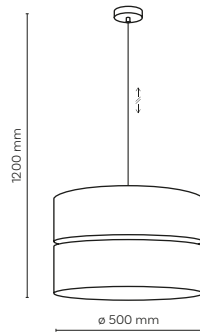

DEDICATED BULB
E27: 18015

5774 / ECO

5770 / ECO

1 x E27 / 230V / max 15W / LED
AB / 9673

DEDICATED BULB
E27: 18012

5773 / ECO

3 x E27 / 230V / max 15W / LED
AB / 9712

DEDICATED BULB
E27: 18015