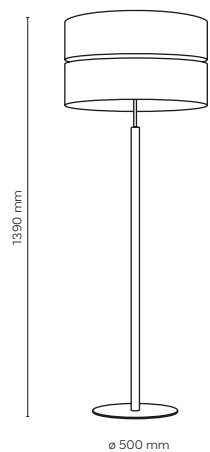

5776 / ECO

1 x E27 / 230V / max 15W / LED
AB / 9715

DEDICATED BULB
E27: 18012

5596 / ECO

1 x E27 / 230V / max 15W / LED
AB / 9715

DEDICATED BULB
E27: 18012

5597 / ECO

1 x E27 / 230V / max 15W / LED
AB / 9716