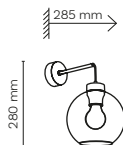

4135 / CUBUS

1 x E27 / 230V / max 15W / LED
KL / 7376 / 7375 / 7381

DEDICATED BULB
E27: 18012

2064 / CUBUS

1 x E27 / 230V / max 15W / LED
KL / 7178 / 7360 / 7429

DEDICATED BULB
E27: 18015