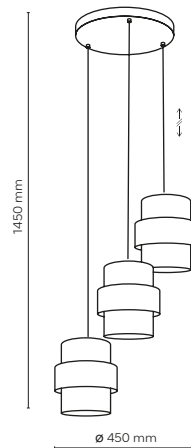

5306 5094

Q x 3

5099 / CALISTO

3 x E27 / 230V / max 15W / LED
AB / 9508 / 9509

DEDICATED BULB
E27: 18014

5099 5363

5981 / CALISTO

5981 / CALISTO