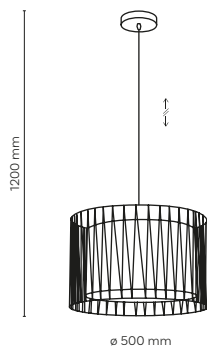

-  3432
-  4399
-  3433

3376 / BILBAO

4 x E27 / 230V / max 15W / LED
AB / 9242 / 9246 / 9244

DEDICATED BULB
E27: 18226

-  3376
-  4404
-  3379

11460 / HARMONY SABIA

16199 / HARMONY SABIA

☉ x1