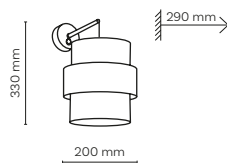

DEDICATED BULB
E27: 18226

11046

5400 / CALISTO

5404 / CALISTO

1 x E27 / 230V / max 15W / LED
AB / 9401

DEDICATED BULB
E27: 18014

5400 / CALISTO

1 x E27 / 230V / max 15W / LED
AB / 9401