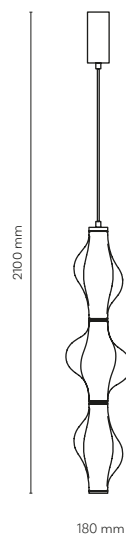

▣ **18215 / ELVA**

☐ LED / 22W / 2616 lm / 3000K