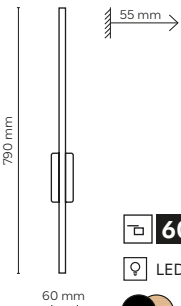

LED / 12W / 500 lm / 3000K

6019 6625 11404