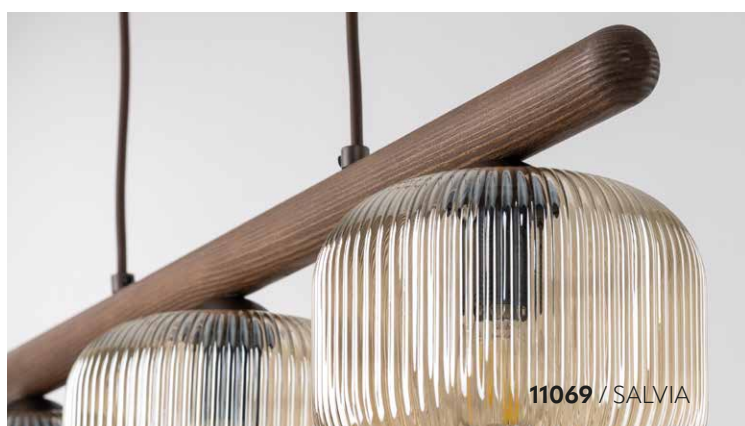

KL 7511

DEDICATED BULB
G9: 3131

11070 / SALVIA

11067 / SALVIA

11069 / SALVIA

11358 / SALVIA

1 x E14 / 230V / max 10W / LED

KL / 7991