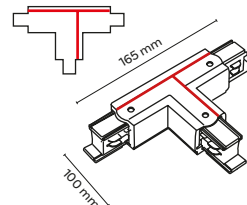

one track
slim adapter

- 11030
- 11031

three track
connectors

- 4531

- 4532

- 3608

- 3609

- 11607

- 11608

- 11613

- 11614

- 3556

- 3557

- 3606

- 3607

- 11611

- 11612

- 11609

- 11610

- 3604

- 3605