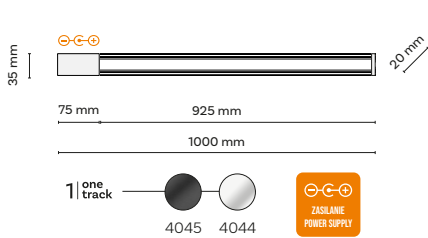

4070

łącznik L
connector L

4143

listwa 2000 mm
2000 mm track

4068

łącznik prosty
connector straight

Elementy zasilające w systemach szynowych / Power supply elements in rail systems

Listwa z zasilaniem długości 1000 mm lub 2000 mm / Power strip 1000 mm or 2000 mm long