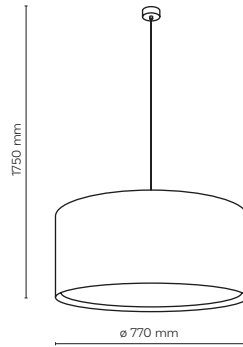

11484 / LARGO

3 x E27 / 230V / max 15W / LED
AB /

DEDICATED BULB
E27: 18226