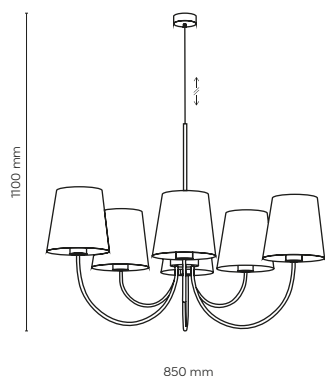

11071 / CANDI

1 x E27 / 230V / max15W / LED
AB / 7720

DEDICATED BULB
E27: 18012

11071 / CANDI

11072 / CANDI

11072 / CANDI

 11072 / CANDI

 6 x E27 / 230V / max 15W / LED