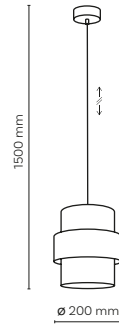

DEDICATED BULB
E27: 18226

3501 / EYE

5099 / CALISTO

5099 / CALISTO

5981 / CALISTO

5306 / CALISTO

1 x E27 / 230V / max 15W / LED
AB / 9506 / 9507

DEDICATED BULB
E27: 18014