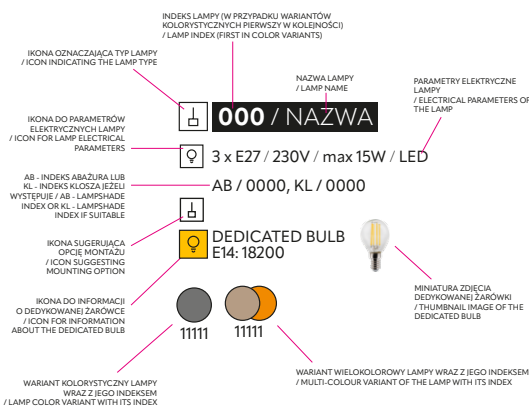

ZRÓDŁO ŚWIATŁA / LIGHT SOURCE

LAMPA STOJĄCA / FLOOR LAMP

LAMPA WISZĄCA / PENDANT LAMP

PLAFON / CEILING LAMP

KINKIET / WALL LAMP

LAMPA OUTDOROWE / OUTDOOR LAMP

MOŻLIWOŚĆ MONTAŻU BEZPOŚREDNIO NA SUFICIE / POSSIBLE TO MOUNT DIRECTLY ON THE CEILING

MOŻLIWOŚĆ MONTAŻU BEZPOŚREDNIO NA ŚCIANIE / POSSIBLE TO MOUNT DIRECTLY ON THE WALL

MONTAŻ TYLKO DO SUFITU / CEILING MOUNTING ONLY

MONTAŻ PODTYNKOWY / FLUSH MOUNTING

OŚWIETLENIE WPUSZCZANE / RECESSED LIGHTING

UŻYTE NATURALNE DREWNO / NATURAL WOOD

UŻYTE NATURALNA TKANINA / NATURAL FABRIC

UŻYTE PRAWDZIWE SZKŁO / GENUINE GLASS

GNIAZDO USB UMIESZCZONE W LAMPIE / USB CHARGING PORT

MOŻLIWOŚĆ STOSOWANIA ZE ŚCIEMNIACZEM / POSSIBLE USE OF DIMMABLE BULB

RODZAJE MOCOWANIA ŹRÓDŁA ŚWIATŁA / BULB SOCKET:

INFORMACJA CZY I JAKA ŻARÓWKA JEST DOŁĄCZONA DO LAMPY / INFORMATION ON WHETHER AND WHICH BULB IS INCLUDED WITH THE LAMP

TEMPERATURA ŹRÓDŁA ŚWIATŁA / COLOR TEMPERATURE

ŁĄCZNY CZAS ŚWIECENIA ŹRÓDŁA ŚWIATŁA / LED LIFETIME

KLASA OCHRONNOŚCI PRZED WILGOCIĄ / IP CLASS:

RODZAJ ŚWIATŁA / TYPE OF LIGHT

OZNACZENIE NOWOŚCI NA PRAWYM MARGINESIE / NEW PRODUCT MARKING IN THE RIGHT MARGIN

OZNACZENIE KLASY OCHRONNOŚCI PRZED WILGOCIĄ NA PRAWYM MARGINESIE / INGRESS PROTECTION CLASS MARKING IN THE RIGHT MARGIN

CO ZAWIERA OPIS PRODUKTU POD RYSUNKIEM? / WHAT IS IN THE PRODUCT DESCRIPTION BELOW THE DRAWING?

PRODUKT Z ZASTOSOWANIEM WYSOKIEJ JAKOŚCI SZKŁA BOROSILIKATOWEGO / A PRODUCT MADE OF HIGH-QUALITY BOROSILICATE GLASS

NA STRONACH NR: 114, 250 WYKORZYSTANO ARANŻACJE FIRMY

makamii

Szukaj naszych produktów FSC-certyfikowanych / Look for our FSC-certified products