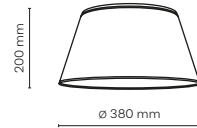

1 x E27 / 230V / max 15W / LED
AB / 8404 / 8407

DEDICATED BULB
E27: 18014

2920 2919

11075 / FORMO

11207 / FORMO

11076 / FORMO

11206 / FORMO

11206 / FORMO