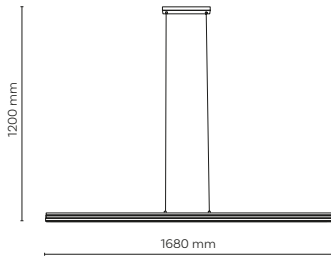

11652 / VIGA WOOD

LED / 17W / 1700 lm / 3000K

11652 11654