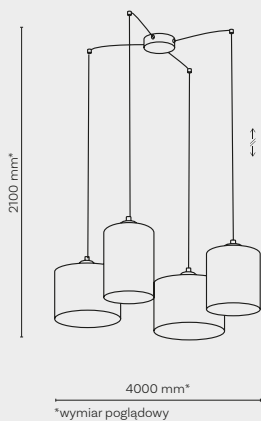

11350 / CALMA

1 x E27 / 230V / max 15W / LED

DEDICATED BULB
E27: 18015

11351 / CALMA

1 x E27 / 230V / max 15W / LED

DEDICATED BULB
E27: 18015

5552 / JUTA

6855 / JUTA