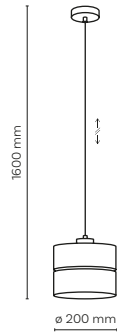

5770 / ECO

1 x E27 / 230V / max 15W / LED
AB / 9673

DEDICATED BULB
E27: 18012