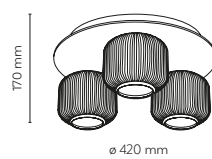

DEDICATED BULB
E14: 18200

11067 / SALVIA

1 x E14 / 230V / max 10W / LED

KL / 7991

DEDICATED BULB
E14: 18200

11068 / SALVIA

3 x E14 / 230V / max 10W / LED

KL / 7991