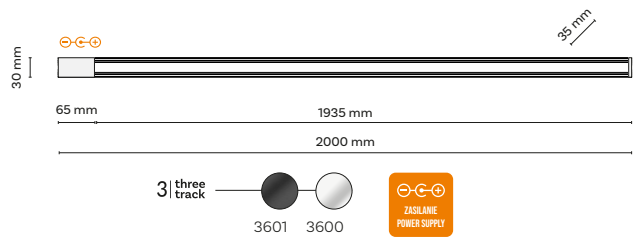

4070

łącznik L
connector L

4143

listwa 2000 mm
2000 mm track

4068

łącznik prosty
connector straight

Elementy zasilające w systemach szynowych / Power supply elements in rail systems

Listwa z zasilaniem długości 1000 mm lub 2000 mm / Power strip 1000 mm or 2000 mm long