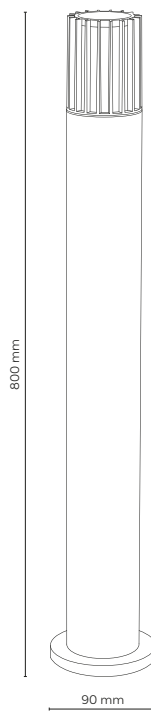

16172 / RIBO

16172 / RIBO

1 x E27 / 230V / max 15W / LED

DEDICATED BULB
E27: 18012

16172

IP54