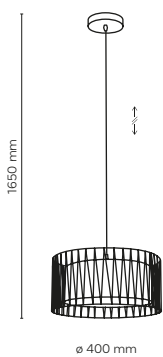

-  3432
-  4399
-  3433

3376 / BILBAO

4 x E27 / 230V / max 15W / LED
AB / 9242 / 9246 / 9244

DEDICATED BULB
E27: 18226

-  3376
-  4404
-  3379

11460 / HARMONY SABIA

16199 / HARMONY SABIA

☉ x1