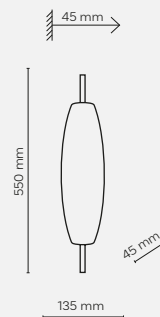

11433 / MAREVA

LED / max 9W / 300 lm / 3000K