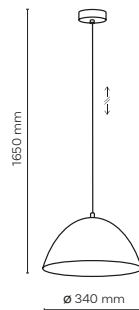

3194 / FARO

10657 / FARO

10657 / FARO

10658 / FARO

10657 / FARO

-  **6003 / FARO**
-  1x E27 / 230V / max 15W / LED
-  DEDICATED BULB E27: 18014
-  6003
-  6006
-  10658

-  **3192 / FARO**
-  1x E27 / 230V / max 15W / LED
-  DEDICATED BULB E27: 18014
-  3192
-  3194
-  10657