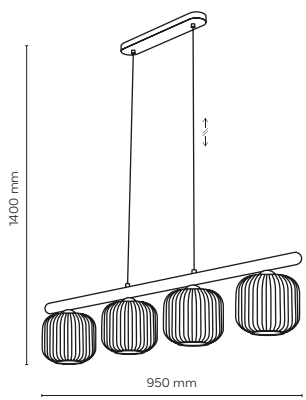

DEDICATED BULB
E14: 18200

11069 / SALVIA

11358 / SALVIA

11070 / SALVIA

11068 / SALVIA

11068 / SALVIA

11070 / SALVIA

4 x E14 / 230V / max 10W / LED