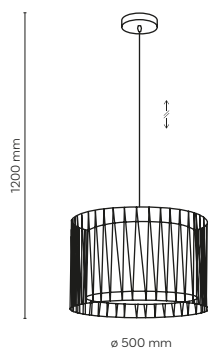

DEDICATED BULB
E27: 18226

4557 / HARMONY NATURE

4562 / HARMONY NATURE

1 x E27 / 230V / max 15W / LED
AB / 9013

DEDICATED BULB
E27: 18014

4557 / HARMONY NATURE

3 x E27 / 230V / max 15W / LED
AB / 9011

DEDICATED BULB
E27: 18014