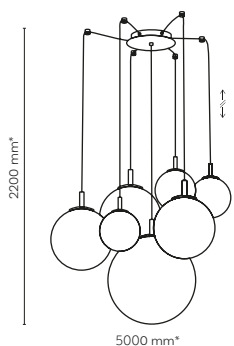

DEDICATED BULB
G9: 3131

5944 / NILOS

10 x G9 / 230V / max 8W / LED
KL / 7525

DEDICATED BULB
G9: 3131

4608 / CADIX

*wymiar poglądowy

4608 / CADIX

7 x G9 / 230V / max 8W / LED
KL / 7872, 7877, 7882