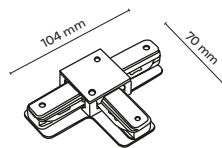

one track connectors