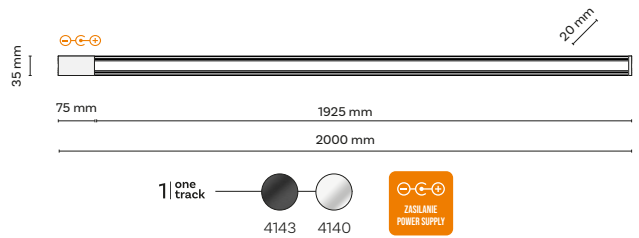

4070

łącznik L
connector L

4143

listwa 2000 mm
2000 mm track

4068

łącznik prosty
connector straight

Elementy zasilające w systemach szynowych / Power supply elements in rail systems

Listwa z zasilaniem długości 1000 mm lub 2000 mm / Power strip 1000 mm or 2000 mm long