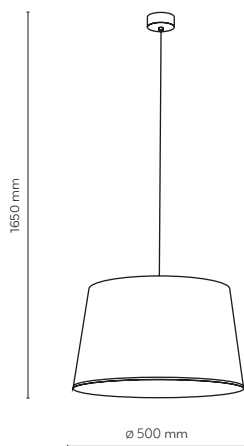

2 x E27 / 230V / max 15W / LED
AB / 7733 / 7727

DEDICATED BULB
E27: 18012

11206 11076

11207 / FORMO

4 x E27 / 230V / max 15W / LED
AB / 7732 / 7728

DEDICATED BULB
E27: 18012

11207 11075

11318 / FORMO