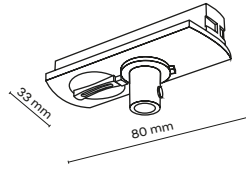

one track
slim adapter