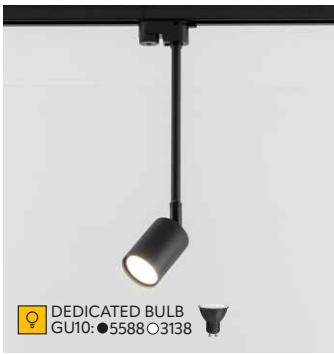

1. 1 | one track — ● 4920 — ● 4888 — ● 4932
2. 3 | three track — ● 4930 — ● 4931