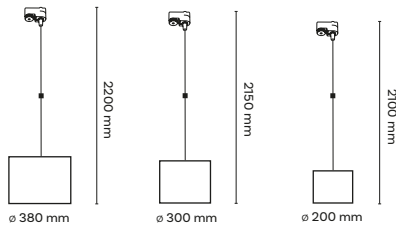

- 1x
- E27
- 230V
- max 15W
- LED

1. **1 | one track**
2. JUTA
   - CHINTZ
   - LINEN
   - CHINTZ

1. **3 | three track**
2. JUTA
   - CHINTZ
   - LINEN
   - CHINTZ

380 mm	10668*	10669*	10670*	10671*
300 mm	10672*	10673*	10674*	10675*
200 mm	10676*	10677*	10678*	10679*

380 mm	10688*	10689*	10690*	10691*
300 mm	10692*	10693*	10694*	10695*
200 mm	10696*	10697*	10698*	10699*

ø 200 mm
DEDICATED BULB
E27: 18012

ø 300 mm, ø 380 mm
DEDICATED BULB
E27: 18015

ø 200 mm
DEDICATED BULB
E27: 18012

ø 300 mm, ø 380 mm
DEDICATED BULB
E27: 18015