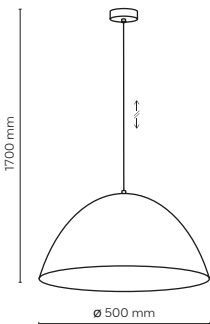

3194 / FARO

10657 / FARO

10657 / FARO

10658 / FARO

10657 / FARO

-  **6003 / FARO**
-  1x E27 / 230V / max 15W / LED
-  DEDICATED BULB E27: 18014
-  6003
-  6006
-  10658

-  **3192 / FARO**
-  1x E27 / 230V / max 15W / LED
-  DEDICATED BULB E27: 18014
-  3192
-  3194
-  10657