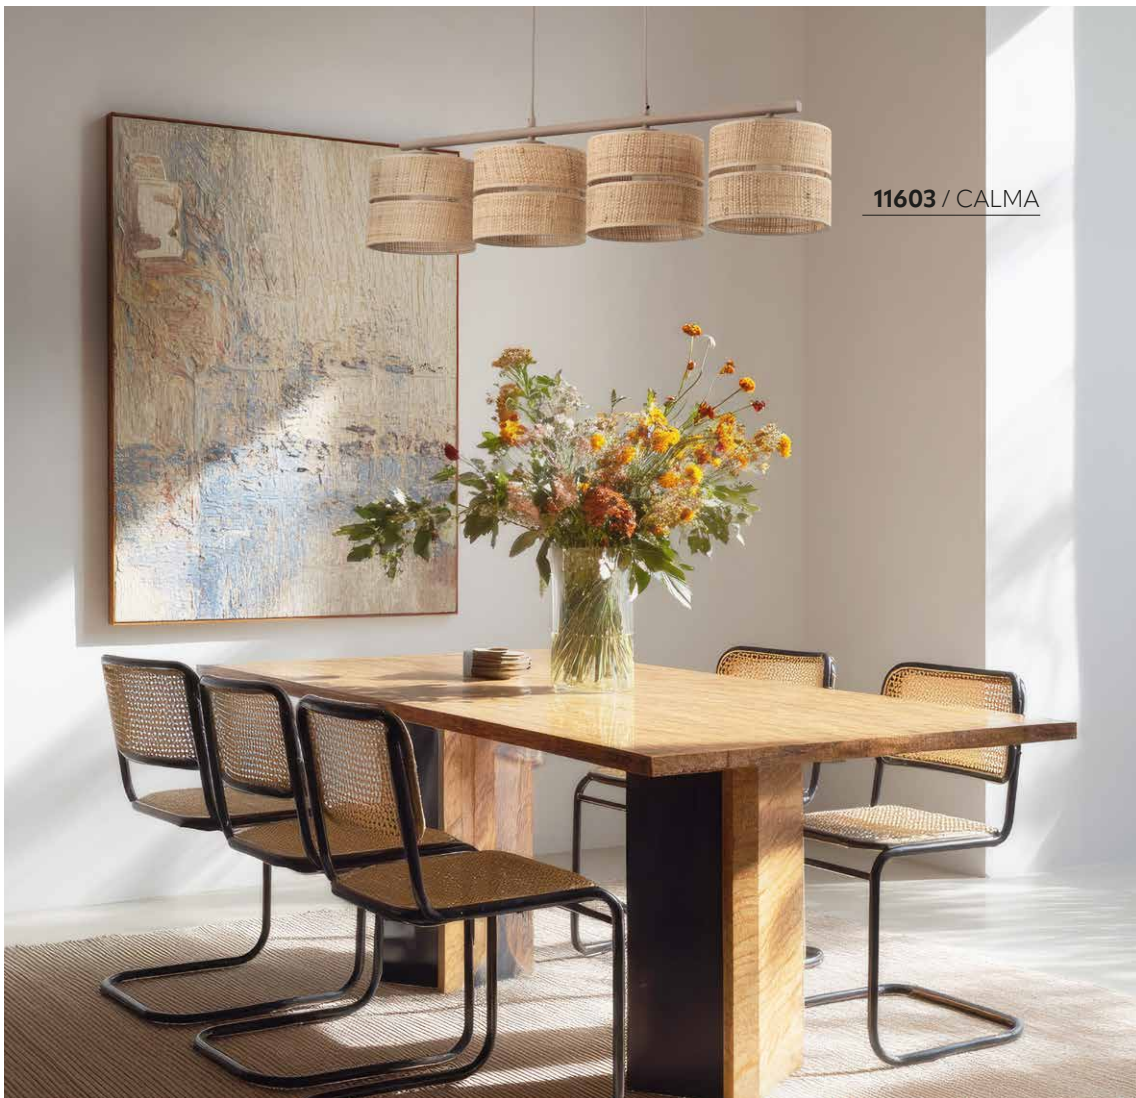

11603 / CALMA