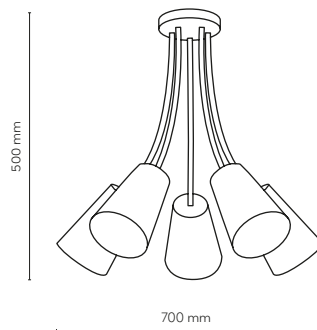

2106 / WIRE COLOUR

2107 / WIRE COLOUR

2106 / WIRE COLOUR

3 x E27 / 230V / max 15W / LED
AB / 8699

DEDICATED BULB
E27: 18014

2107 / WIRE COLOUR

5 x E27 / 230V / max 15W / LED
AB / 8700

DEDICATED BULB
E27: 18014