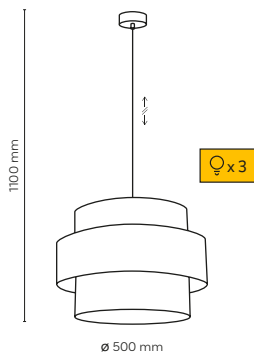

DEDICATED BULB
E27: 18015

5894 5896

5419 / CALISTO

5419 / CALISTO

1 x E27 / 230V / max 15W / LED
AB / 9009

DEDICATED BULB
E27: 18014

5419

5402 / CALISTO