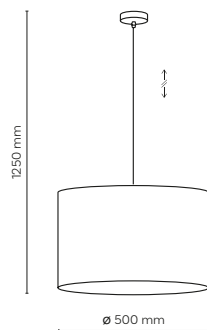

6582 / JUTA

3 x E27 / 230V / max 15W / LED
AB / 9423

DEDICATED BULB
E27: 18015