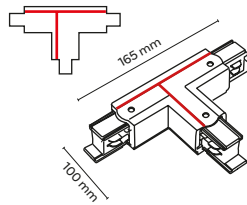

- 11607

- 11608

- 11613

- 11614