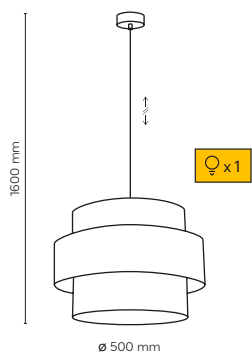

5419 / CALISTO

5419 / CALISTO

1 x E27 / 230V / max 15W / LED
AB / 9009

DEDICATED BULB
E27: 18014

5419