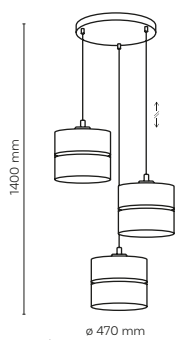

6578 / LINOBIANCO

4 x E27 / 230V / max 15W / LED
AB / 9072

DEDICATED BULB
E27: 18226

6573 / LINOBIANCO

3 x E27 / 230V / max 15W / LED
AB / 9073

DEDICATED BULB
E27: 18015

5241 / LINOBIANCO

6575 / LINOBIANCO