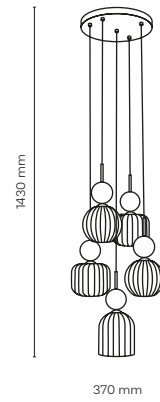

6 x E14 / 230V / max 10W / LED
KL / 7990, 7991, 7992

DEDICATED BULB
E14: 18200

11150 / SOPHIA

11148 / SOPHIA

3 x E14 / 230V / max 10W / LED
KL / 7990, 7991, 7992

DEDICATED BULB
E14: 18200

11149 / SOPHIA

5 x E14 / 230V / max 10W / LED
KL / 7990, 7991, 7992