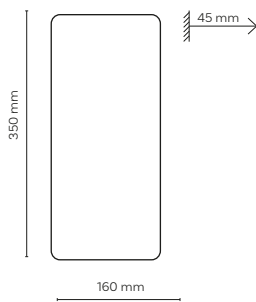

1441 / JAVA

 **1441 / JAVA**

 LED / 23W / 650 lm / 3000K

1369 / JAVA

 **1369 / JAVA**

 LED / 32W / 830 lm / 3000K

4754 / TAVOLA

3272 / TAVOLA