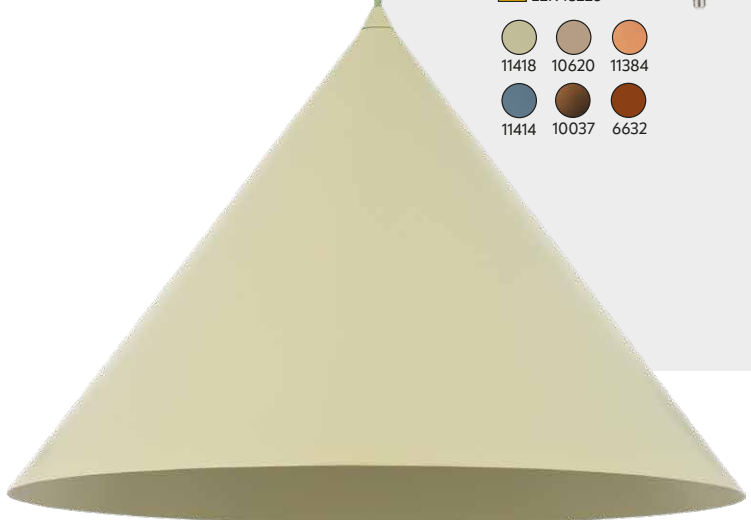

DEDICATED BULB
E27: 18226

-  11418
-  10620
-  11384
-  11414
-  10037
-  6632

11420 / CONO

1 x E27 / 230V / max 15W / LED

DEDICATED BULB
E27: 18226

-  11420
-  10622
-  11386
-  11416
-  10062
-  10089

16207 / CONO