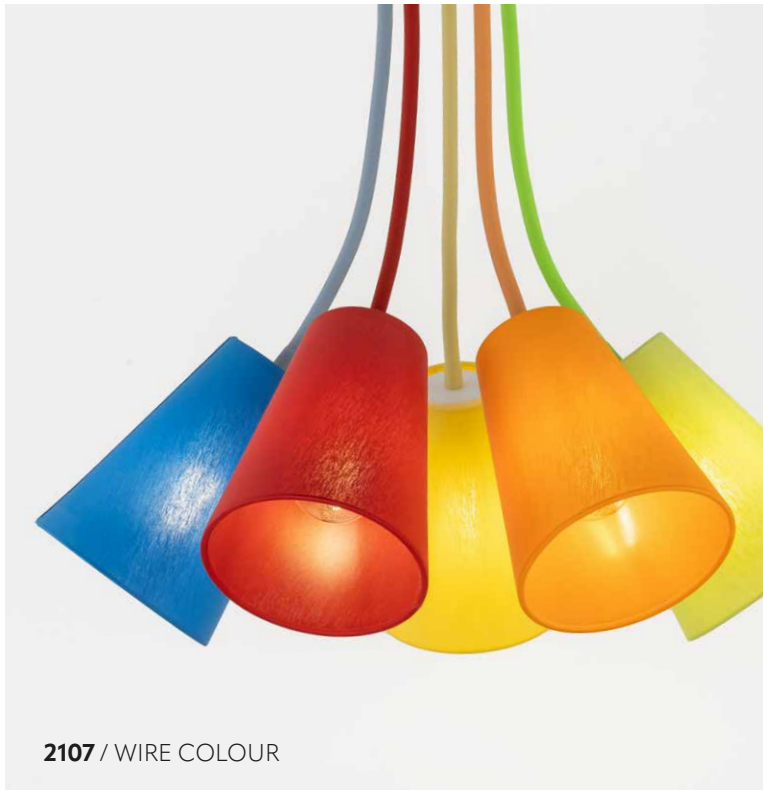

2106 / WIRE COLOUR

2107 / WIRE COLOUR

2106 / WIRE COLOUR

3 x E27 / 230V / max 15W / LED
AB / 8699

DEDICATED BULB
E27: 18014

2107 / WIRE COLOUR

5 x E27 / 230V / max 15W / LED
AB / 8700

DEDICATED BULB
E27: 18014