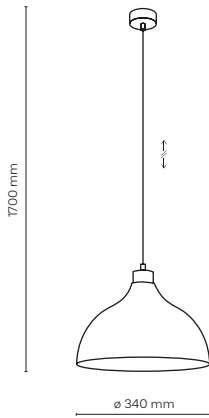

3194 / FARO

10657 / FARO

10657 / FARO

10658 / FARO

10657 / FARO

-  **6003 / FARO**
-  1x E27 / 230V / max 15W / LED
-  DEDICATED BULB E27: 18014
-  6003
-  6006
-  10658

-  **3192 / FARO**
-  1x E27 / 230V / max 15W / LED
-  DEDICATED BULB E27: 18014
-  3192
-  3194
-  10657