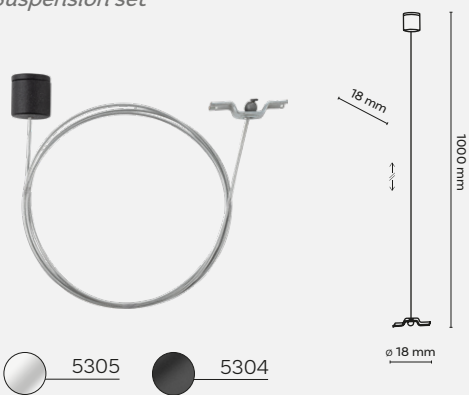

Zestaw podwieszający
Suspension set