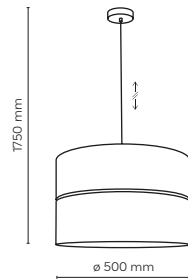

11601 / CALMA

16178 / CALMA

11602 / CALMA

11601 / CALMA

1 x E27 / 230V / max 15W / LED
AB / 7950

DEDICATED BULB
E27: 18015

11602 / CALMA

1 x E27 / 230V / max 15W / LED
AB / 7951