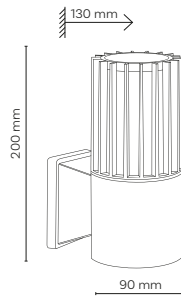

11507 / RIBO

11508 / RIBO

11506 / RIBO

11507 / RIBO

2 x E27 / 230V / max 15W / LED

DEDICATED BULB
E27: 18012

11506 / RIBO

1 x E27 / 230V / max 15W / LED