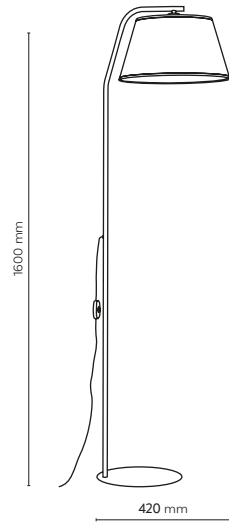

DEDICATED BULB
E27: 18012

● 11343 ● 11342

16185 / FORMO

11342 / FORMO

16185 / FORMO

1 x E27 / 230V / max 15W / LED
AB / 7969 / 7948

DEDICATED BULB
E27: 18012

16185 16184