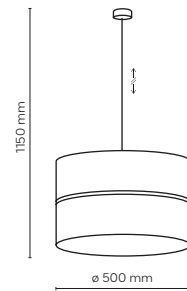

6573 / LINOBIANCO

3 x E27 / 230V / max 15W / LED
AB / 9073

DEDICATED BULB
E27: 18015