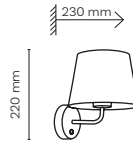

1884 / MAJA

1 x E27 / 230V / max 15W / LED
AB / 8402 / 8405

DEDICATED BULB
E27: 18012

1884 1882