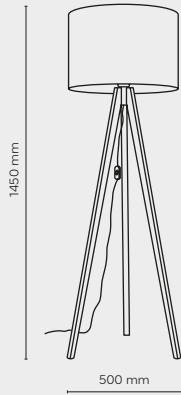

 1 x E27 / 230V / max 15W / LED
 AB / 9664 / 9649 / 9663

 **DEDICATED BULB**
 E27: 18015

 16007
 16021
 16008

16018 / GRAND

AB 9649

AB 9663

AB 9664

 **16004 / GRAND**