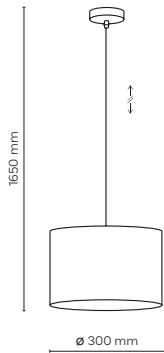

5569 / JUTA

 **6582 / JUTA**

 3 x E27 / 230V / max 15W / LED
AB / 9423

 DEDICATED BULB
E27: 18015

 **5569 / JUTA**

 1 x E27 / 230V / max 15W / LED
AB / 9423

 DEDICATED BULB
E27: 18015

6580 / JUTA