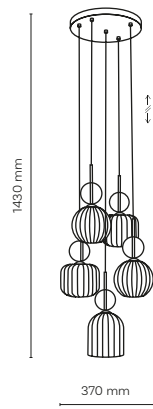

KL / 7990, 7991, 7992

 DEDICATED BULB
E14: 18200

11044 / SOPHIA

6 x E14 / 230V / max 10W / LED
KL / 7990, 7991, 7992

DEDICATED BULB
E14: 18200

11043 / SOPHIA

11043 / SOPHIA

5 x E14 / 230V / max 10W / LED
KL / 7990, 7991, 7992