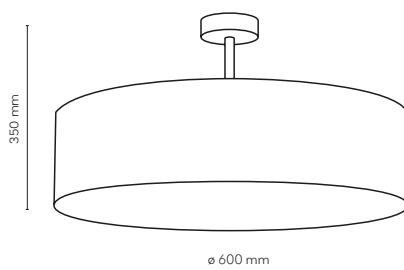

4246 / RONDO

 **4243 / RONDO**

 4 x E27 / 230V / max 15W / LED

AB / 8987 / 8991 / 9645

 DEDICATED BULB
E27: 18226

  
4243 4246 6247

6248 / RONDO

4242 / RONDO