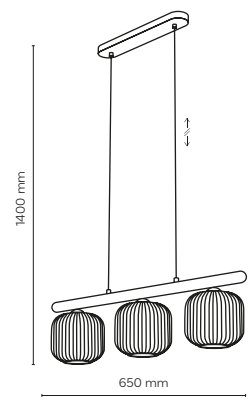

11069 / SALVIA

3 x E14 / 230V / max 10W / LED

KL / 7991

DEDICATED BULB
E14: 18200