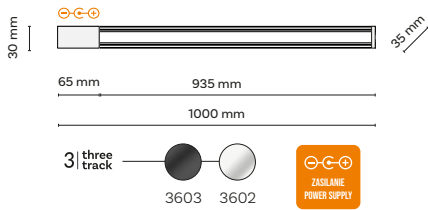

4070

łącznik L
connector L

4143

listwa 2000 mm
2000 mm track

4068

łącznik prosty
connector straight

Elementy zasilające w systemach szynowych / Power supply elements in rail systems

Listwa z zasilaniem długości 1000 mm lub 2000 mm / Power strip 1000 mm or 2000 mm long