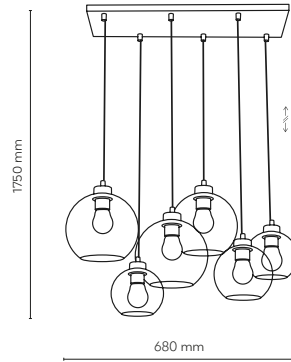

2164 / CUBUS

6 x E27 / 230V / max 15W / LED
KL / 7376, 7374, 7375, 7379, 7378, 7377

DEDICATED BULB
E27: 18012