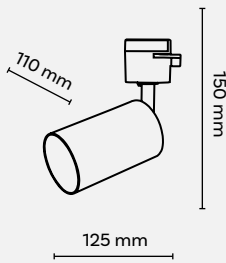

1 | one  
track

NEW

6896

6895

6895

GU10

230V

LED