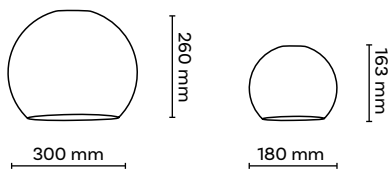

9422  
300 mm  
9046  
200 mm

300 mm  
200 mm  
200 mm  
160 mm

8721  
200 mm  
8576  
400 mm

200 mm  
150 mm  
400 mm  
220 mm

**Klosze**  
glass lampshades

300 mm	7429	7360	7178
180 mm	7381	7375	7376

250 mm	7491	7483
180 mm	7485	7482