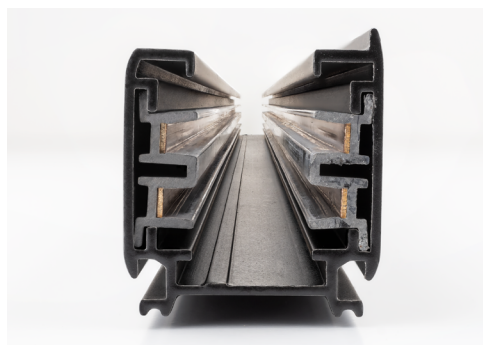

przekrój listwy trójobwodowej
cross-section 3-circuit track