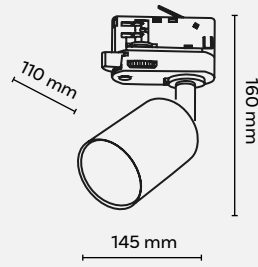

- 1x
- GU10
- 230V
- max 10W
- LED
- 3 | three track

NEW