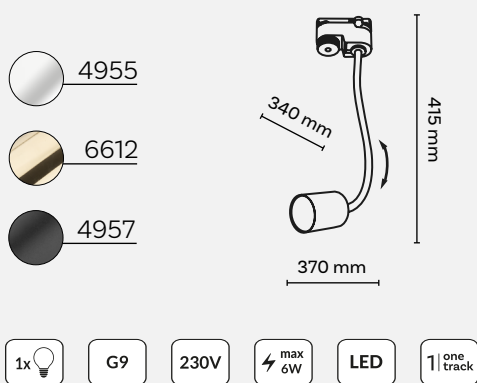

one-track tracer