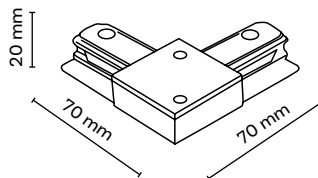

**4143**

listwa 200 cm  
*200 cm track*

**4045**

listwa 100 cm  
*100 cm track*

**3519**

łącznik bez zasilania **T**  
*connector unpowered T*

**4068**

łącznik bez zasilania **prosty**  
connector unpowered **straight**

przekrój listwy jednoobwodowej  
cross-section 1-circuit track

4044 4045

4140 4143

4072 4071

4070 4069

4068 4067

3519 3518

4529 4530