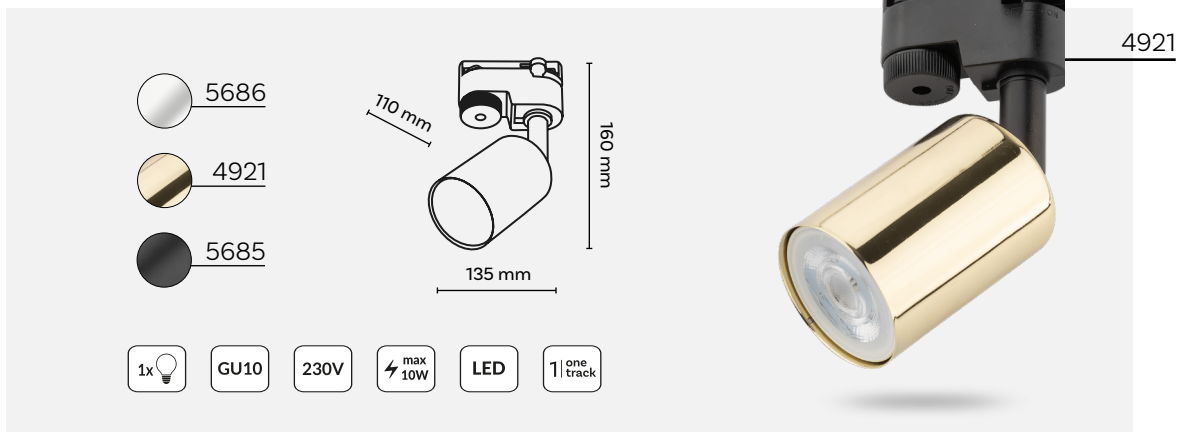

one-track tracer