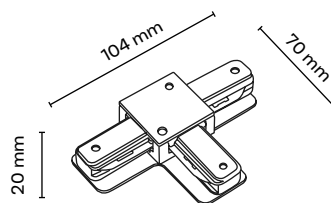

**4143**

listwa 200 cm  
*200 cm track*

**4045**

listwa 100 cm  
*100 cm track*

**3519**

łącznik bez zasilania **T**  
*connector unpowered T*

**4068**

łącznik bez zasilania **prosty**  
connector unpowered **straight**

przekrój listwy jednoobwodowej  
cross-section 1-circuit track

4044 4045

4140 4143

4072 4071

4070 4069

4068 4067

3519 3518

4529 4530