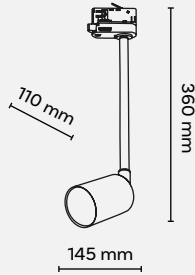

- 1x
- G9
- 230V
- max 10W
- LED
- 3 | three track