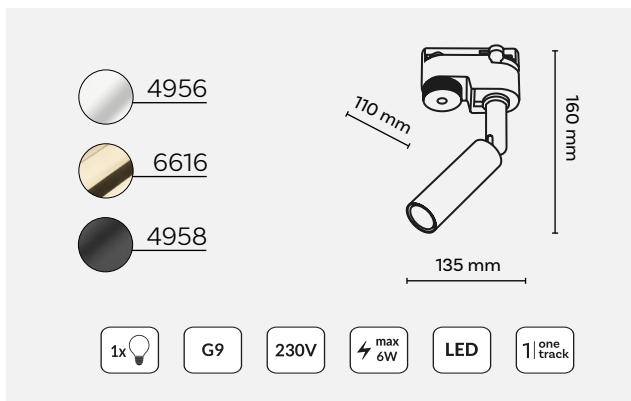

one-track tracer