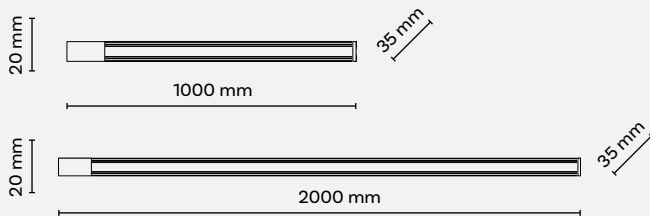

### Listwy jednoobwodowe

*One-circuit tracks*

		
1000 mm	4044	4045
2000 mm	4140	4143