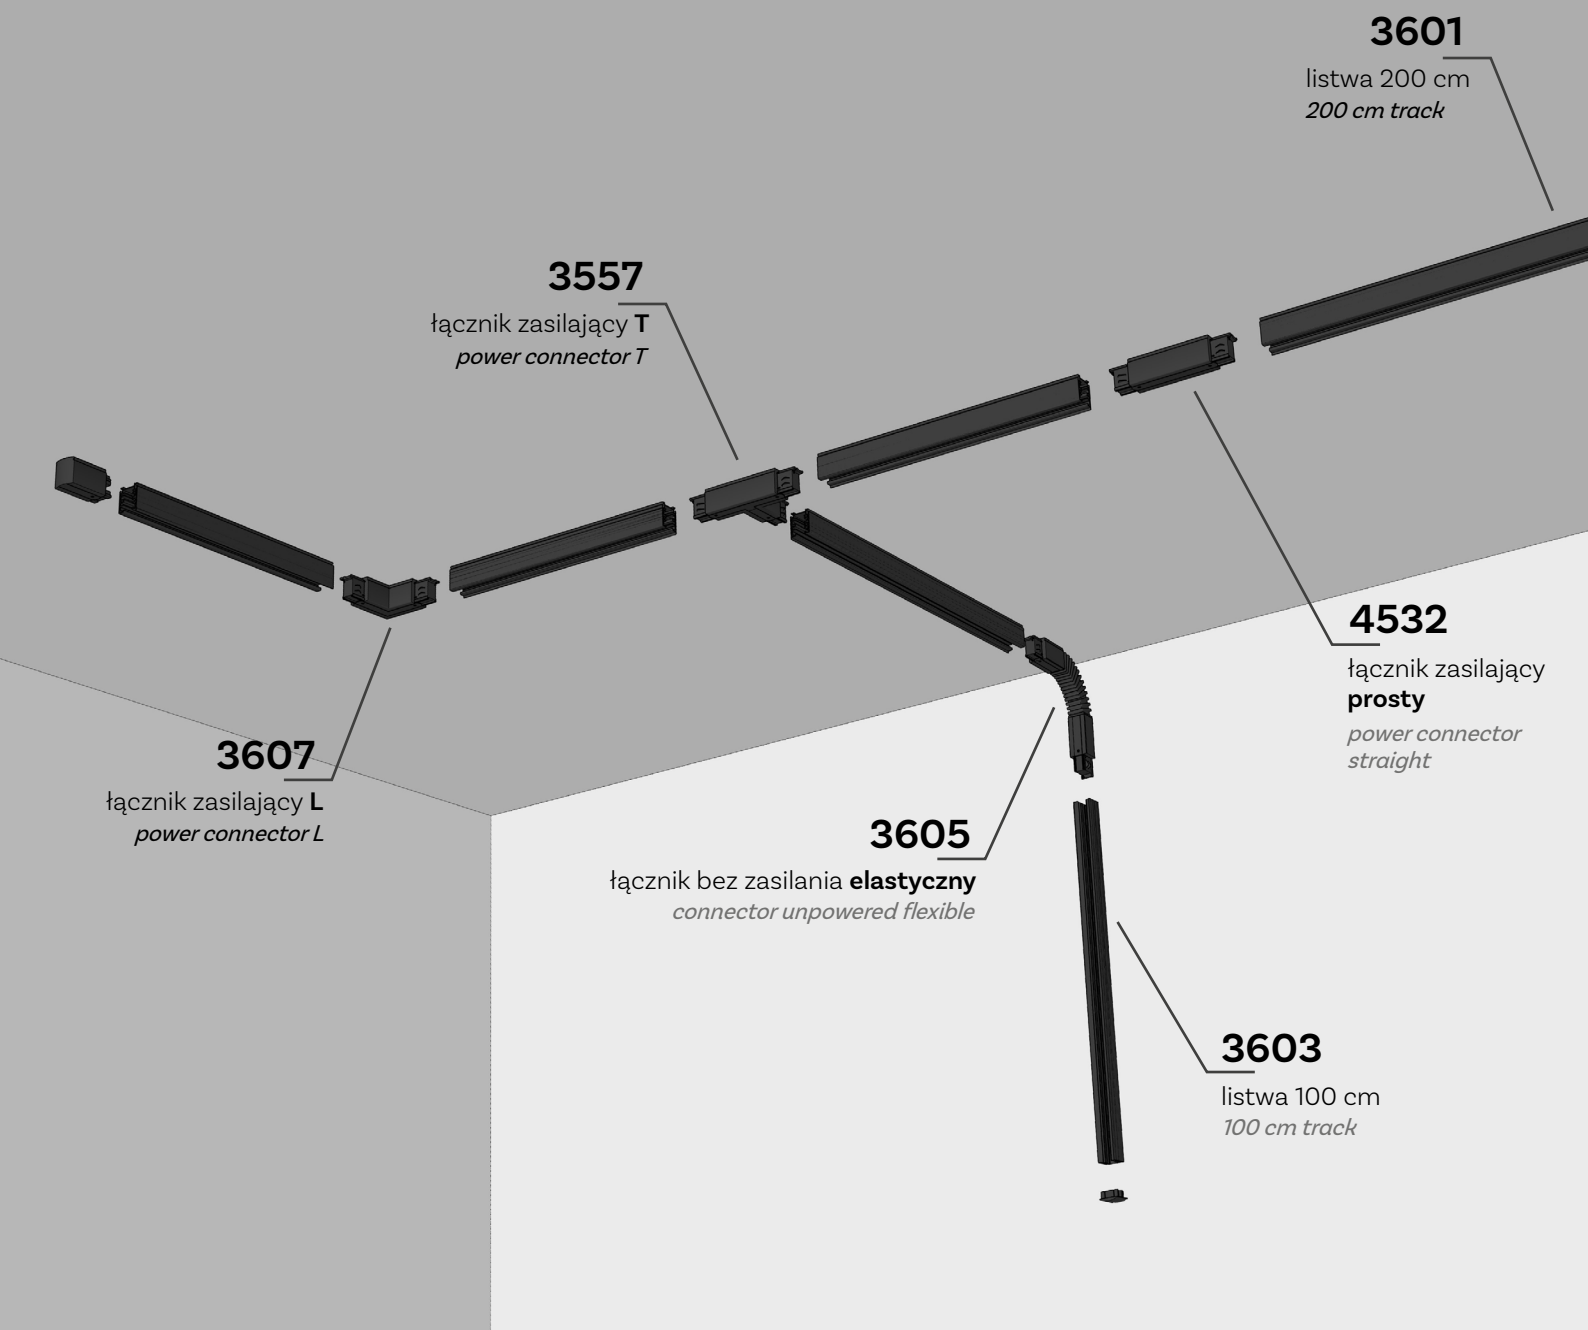

## THREE-TRACK TRACER

Tracer trójobwodowy daje możliwość oddzielnego sterowania poszczególnymi spotami w szynoprzewodzie. W efekcie można włączyć lub wyłączyć wszystkie lampy bądź też uruchomić konkretne z nich w zależności od preferencji.

*The three-circuit tracer gives you the ability to separately control individual spots on a track. As a result, you can turn all the lights on or off, or run specific of them depending on your preference.*

## Accessories for three-track system

**3609**

łącznik bez zasilania **prosty**  
connector *unpowered straight*

przekrój listwy trójobwodowej  
*cross-section 3-circuit track*

3602 3603

3600 3601

3606 3607