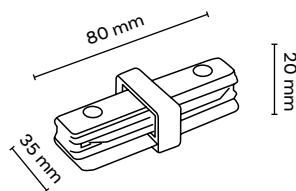

**4143**

listwa 200 cm  
*200 cm track*

**4045**

listwa 100 cm  
*100 cm track*

**3519**

łącznik bez zasilania **T**  
*connector unpowered T*

**4068**

łącznik bez zasilania **prosty**  
connector unpowered **straight**

przekrój listwy jednoobwodowej  
cross-section 1-circuit track

4044 4045

4140 4143

4072 4071

4070 4069

4068 4067

3519 3518

4529 4530